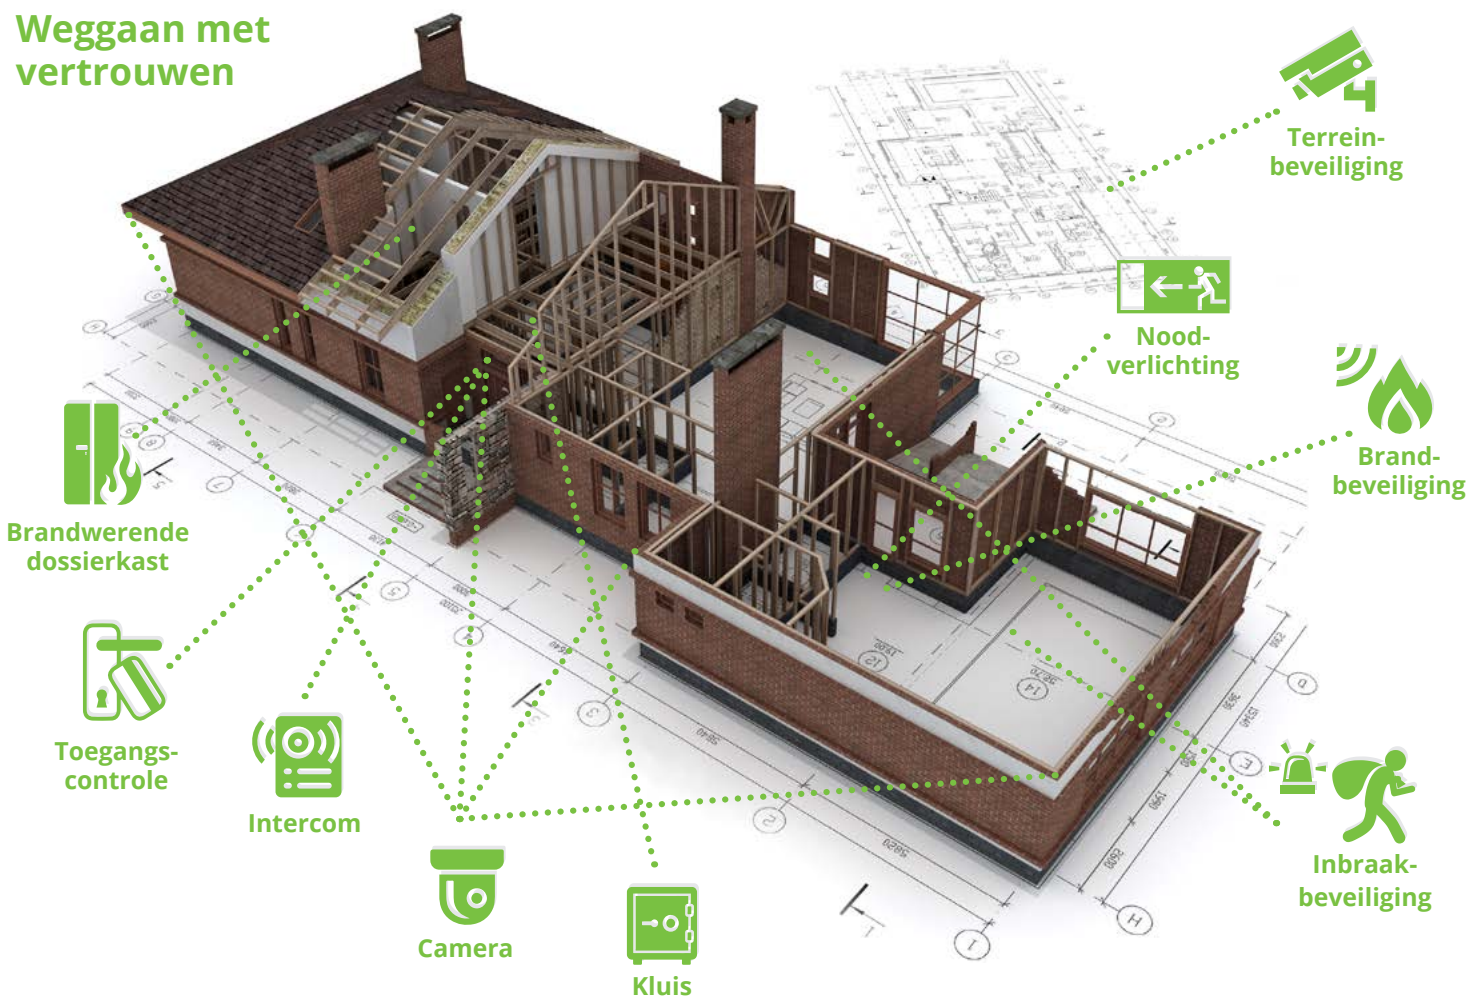

Weggaan met vertrouwen